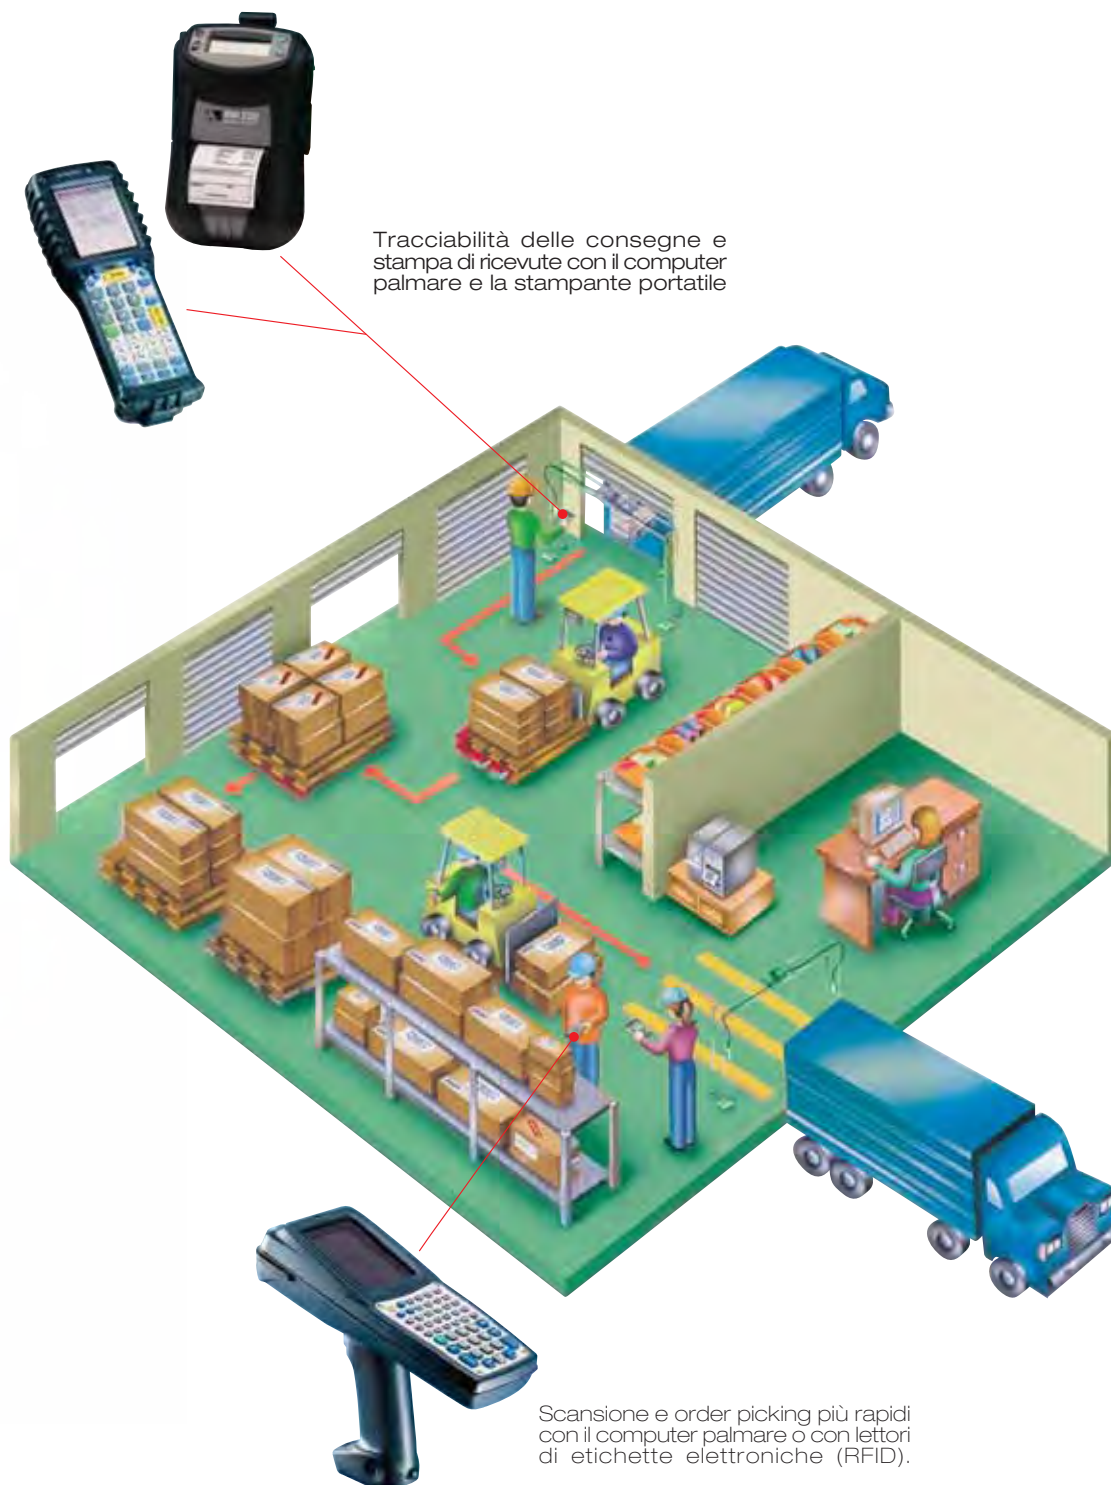

migliora la produttività

MAGAZZINO/DISTRIBUZIONE

Le nostre soluzioni possono dimostrare come si possono accelerare i tempi nelle operazioni di carico e incrementare la produttività. Avere le informazioni giuste al momento giusto aiuta a prevenire e gestire situazioni critiche quali la presa dell'ultimo pallet di un determinato prodotto da uno scaffale o effettuare il carico sbagliato su un determinato camion.