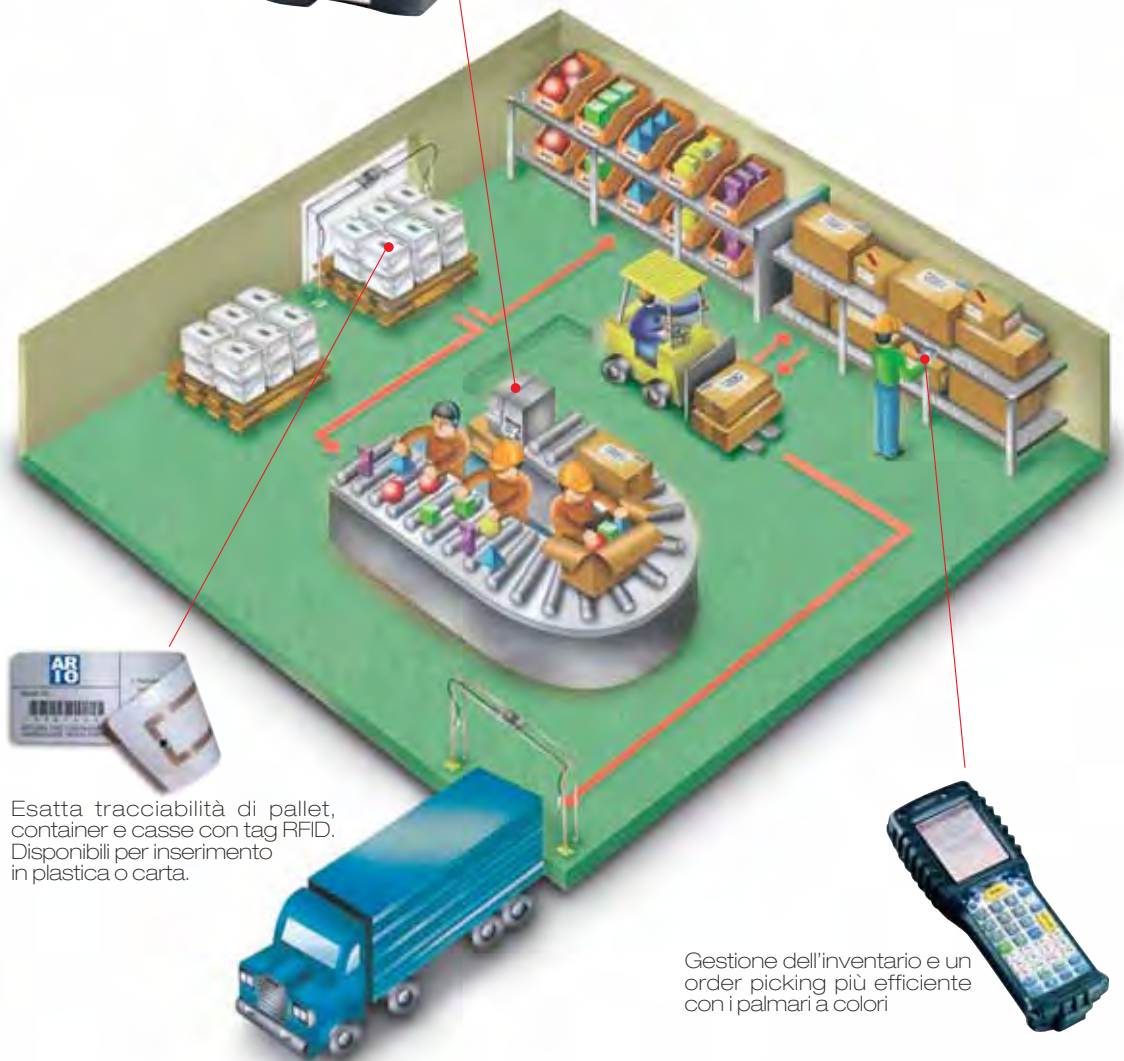

### TRACCIABILITÀ

L'identificazione automatica del prodotto tracciato garantisce l'accuratezza, la rapidità,

l'affidabilità e la precisione dell'informazione sul prodotto oltre alla gestione e condivisione delle informazioni.

---

SISTEMI DI IDENTIFICAZIONE NASTRI DI MARCATURA ETICHETTE HARDWARE SOFTWARE

# La raccolta dati automatica

Esatta tracciabilità di pallet, container e casse con tag RFID. Disponibili per inserimento in plastica o carta.

Gestione dell'inventario e un order picking più efficiente con i palmari a colori

I sistemi di automazione che ARIО implementa consentono di controllare contemporaneamente il movimento di materie prime, parti e prodotti finiti dallo stabilimento di produzione al magazzino. La possibilità di tenere sotto controllo con precisione il flusso di lavoro incrementa i profitti e nel contempo garantisce l'elevata qualità dei prodotti.